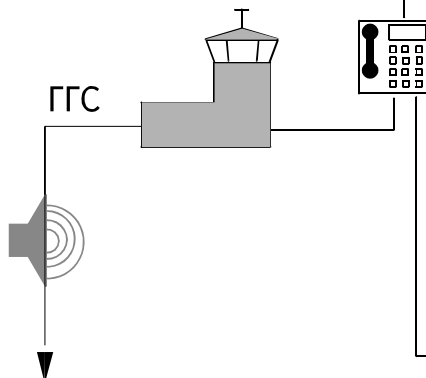

СХЕМА СВЯЗИ МЕЖДУ ОРГАНАМИ ОБСЛУЖИВАНИЯ ВОЗДУШНОГО ДВИЖЕНИЯ (УПРАВЛЕНИЯ ПОЛЁТАМИ) И ОБЕСПЕЧИВАЮЩИМИ СЛУЖБАМИ

01 ОКТ 2014
РОССИЯ, МОСКВА

ПП МЯЧКОВО

ДЫМОК -122.100; ГОРДЫЙ -124.000; (-125.250)

Московский ЗЦ ЕС ОрВД:
Начальник смены - 436-7558
УТП-436-2833, МВЛ-436-2271

АДП или РП запасных АД:
Бол. Грызлово 8(495)545-5434
Воскресенск 8(499)553-8353
8-903-6508-4236
Северка 8(496)617-7317
8(496)617-7300

Начальник смены регионального координационного центра поиска и спасения по Центральному федеральному округу, деж-я смена:
8(499) 940-1384, 940-1385 (факс),
8-968-917-0102